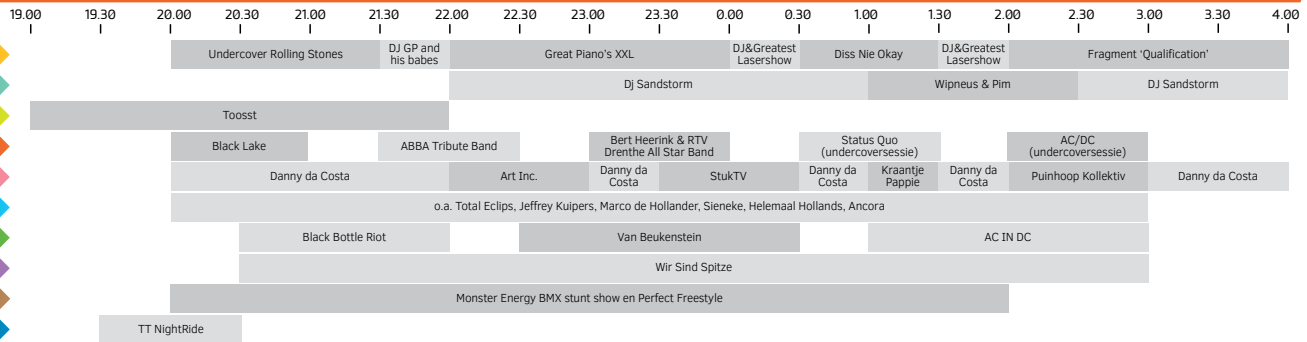

WOENSDAG 21 JUNI

DONDERDAG 22 JUNI

VRIJDAG 23 JUNI

ZATERDAG 24 JUNI